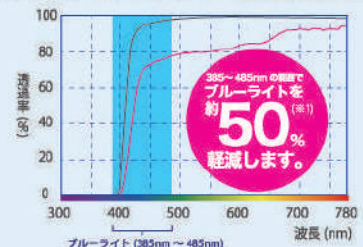

▲ソフトケース付き

ブルーライトは、特にパソコン・スマートフォン・テレビなどのLED 画面から強く発せられています。可視光線の中に含まれるブルーライト(385nm ~ 485nm)は紫外線に最も近く、高いエネルギーを持った光で、目の角膜や水晶体で吸収されずに網膜まで到達します。その為、網膜への影響が懸念され、目のちらつき・眩しさなどの眼精疲労や、眼の病気の一因と言われています。「EYE SUPPORTER PC スマートクリップ」は、LED 画面が発するブルーライトを約 50%軽減し(※1)、目のちらつき・眩しさを抑え、眼の負担を軽減します。(※2) また、重量約 3~4gで長時間装着しても疲れを感じさせません。クリップ部分が小さいので、装着しても目立ちにくく、オフィスやプライベートでもシーンを選ばず使用できます。

(※1) 英国規格(BS 2724:1987)に基づく数値。(測定値は、測定装置や環境等で異なる場合がございます。)
(※2) 効果・効用につきましては、個人差があります。効果・効用を保証するものではありません。

■ 超軽量トリアセテートレンズ ■ 一般的なレンズ(クリア)